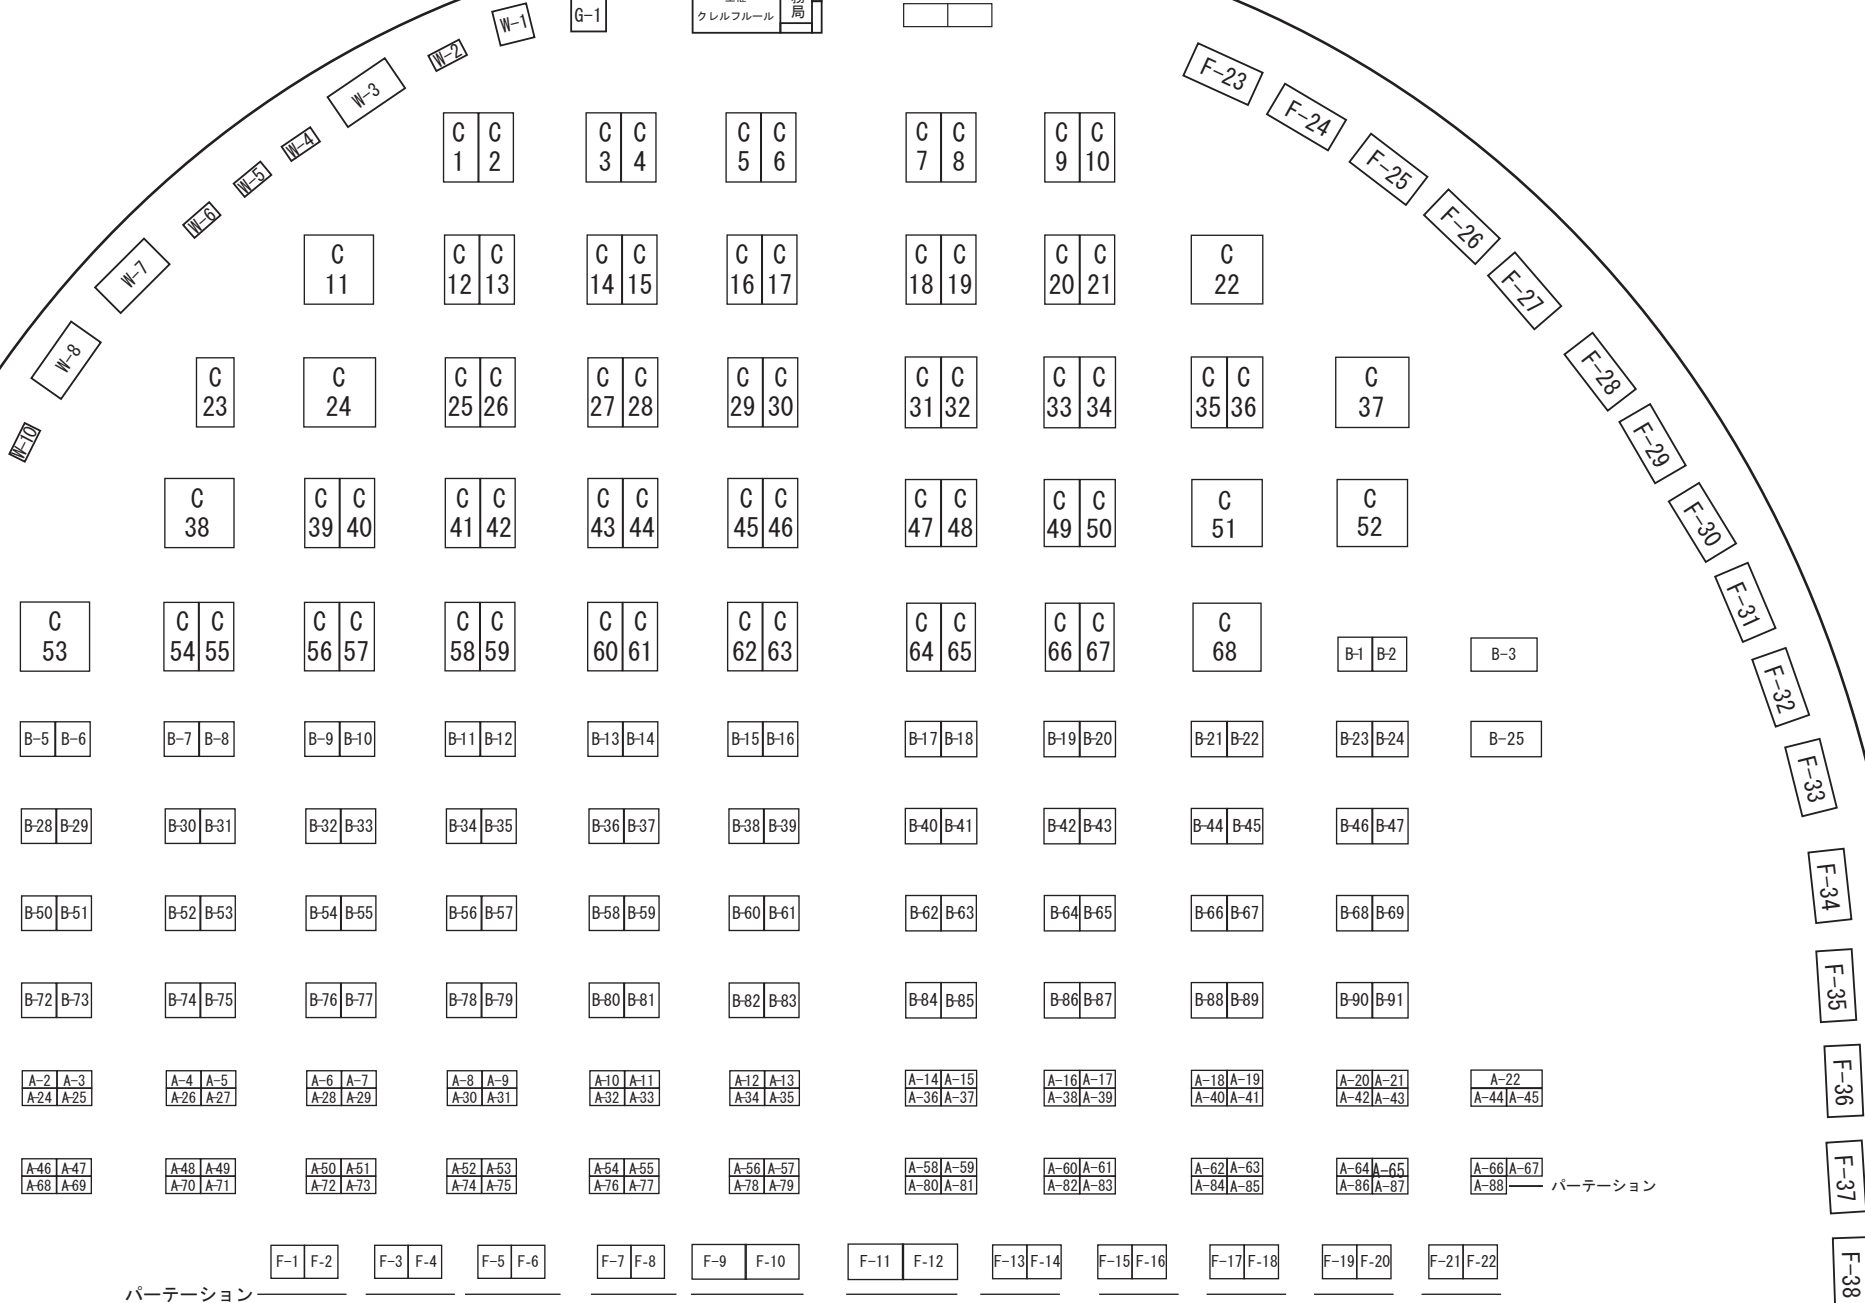

お客様入口

主催
クレルフルール
事務局

フライヤー置き場

パーティーション

パーティーション

飲食エリア

飲食エリア